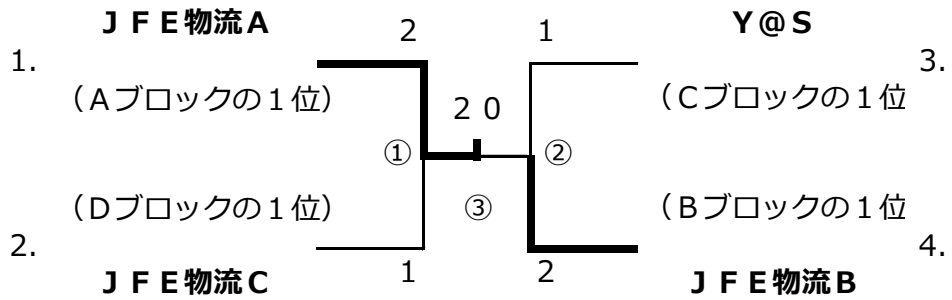

【 Dブロック 】

簡易ゲーム

| | | J F E 物流 C | 岡山市役所 | ちろりん村 C | ENEOS | 勝数 | 順位 |
|---|------------|------------|-------|---------|-------|----|----|
| 1 | J F E 物流 C | / | ⑤ 2-1 | ③ 2-1 | ① 3-0 | 3 | 1 |
| 2 | 岡山市役所 | 1-2 | / | ② 1-2 | ④ 1-2 | 0 | 4 |
| 3 | ちろりん村 C | 1-2 | 2-1 | / | ⑥ 2-1 | 2 | 2 |
| 4 | ENEOS | 0-3 | 2-1 | 1-2 | / | 1 | 3 |

団体戦（決勝トーナメント）

【 1位、2位、3位 決定戦 】

正式ゲーム

【 5位、6位、7位 決定戦 】

正式ゲーム

(1～4は各ブロック2位チームでの抽選)

【 9位、10位、11位、13位 決定戦 】

正式ゲーム