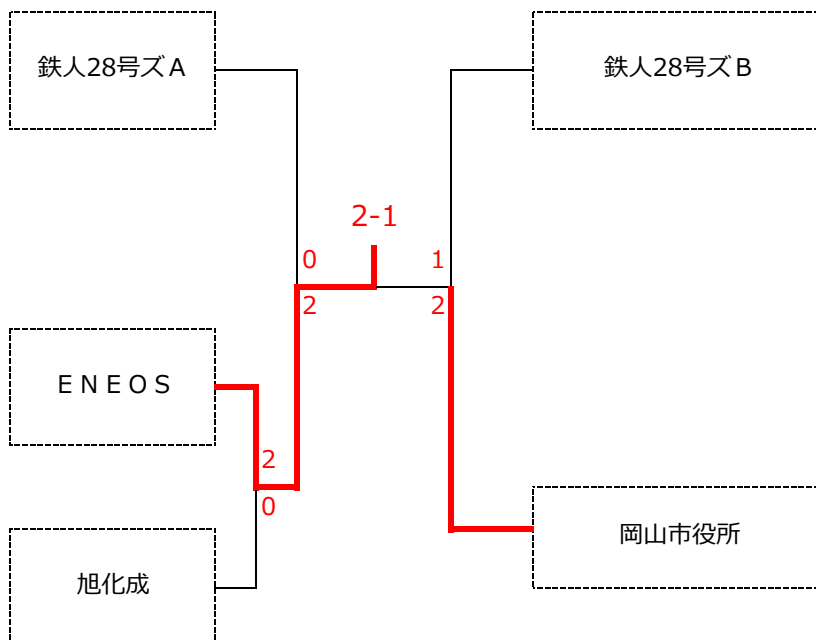

正式ゲーム

7位 ENEOS

8位 岡山市役所

9位 鉄人28号ズA、鉄人28号ズB

11位 旭化成