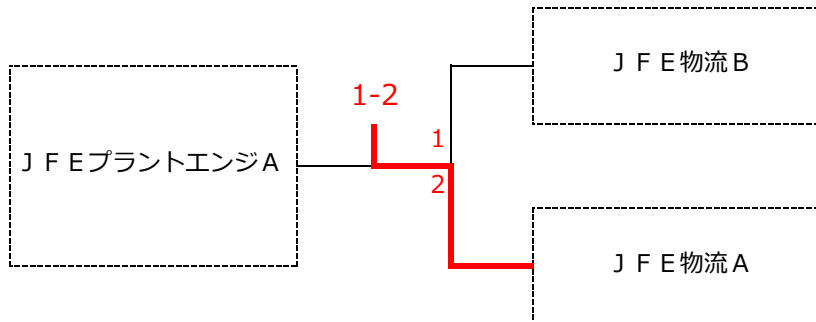

【 Cブロック 】

簡易ゲーム

		J F E物流B	三菱自動車水島	岡山市役所	鉄人28号ズA	勝数	順位
1	J F E物流B		2-1	3-0	3-0	3	1
2	三菱自動車水島	1-2		2-1	3-0	2	2
3	岡山市役所	0-3	1-2		3-0	1	3
4	鉄人28号ズA	0-3	0-3	0-3		0	4

団体戦（決勝トーナメント）

【 1位、2位、3位 決定戦 】

正式ゲーム

優勝 JFE物流A