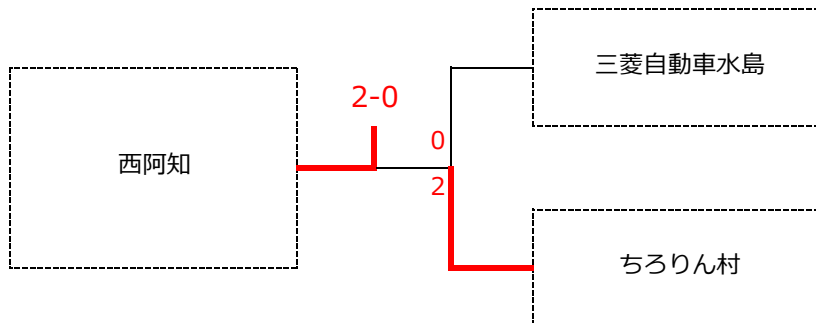

4位 西阿知

5位 ちろりん村

6位 三菱自動車水島

【 7位、8位、9位 決定戦 】

正式ゲーム