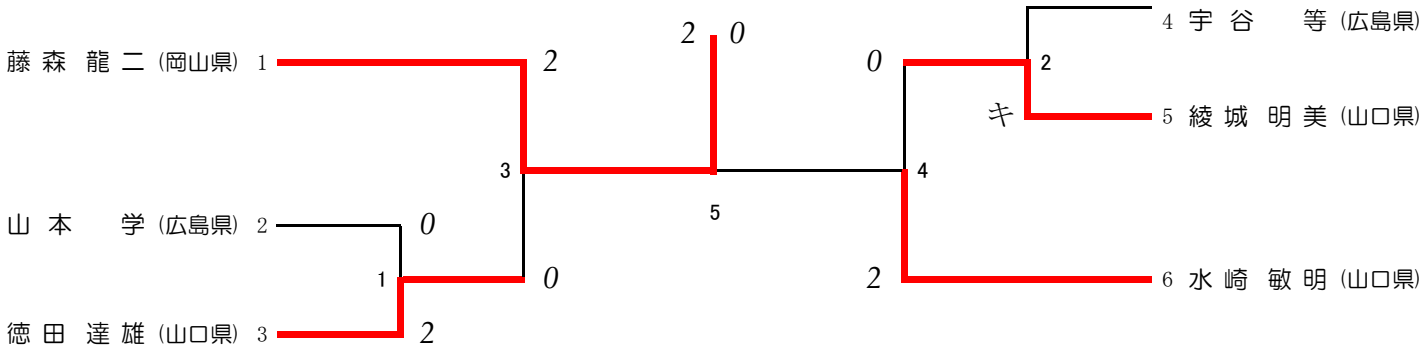

70歳以上男子単 (70MS)