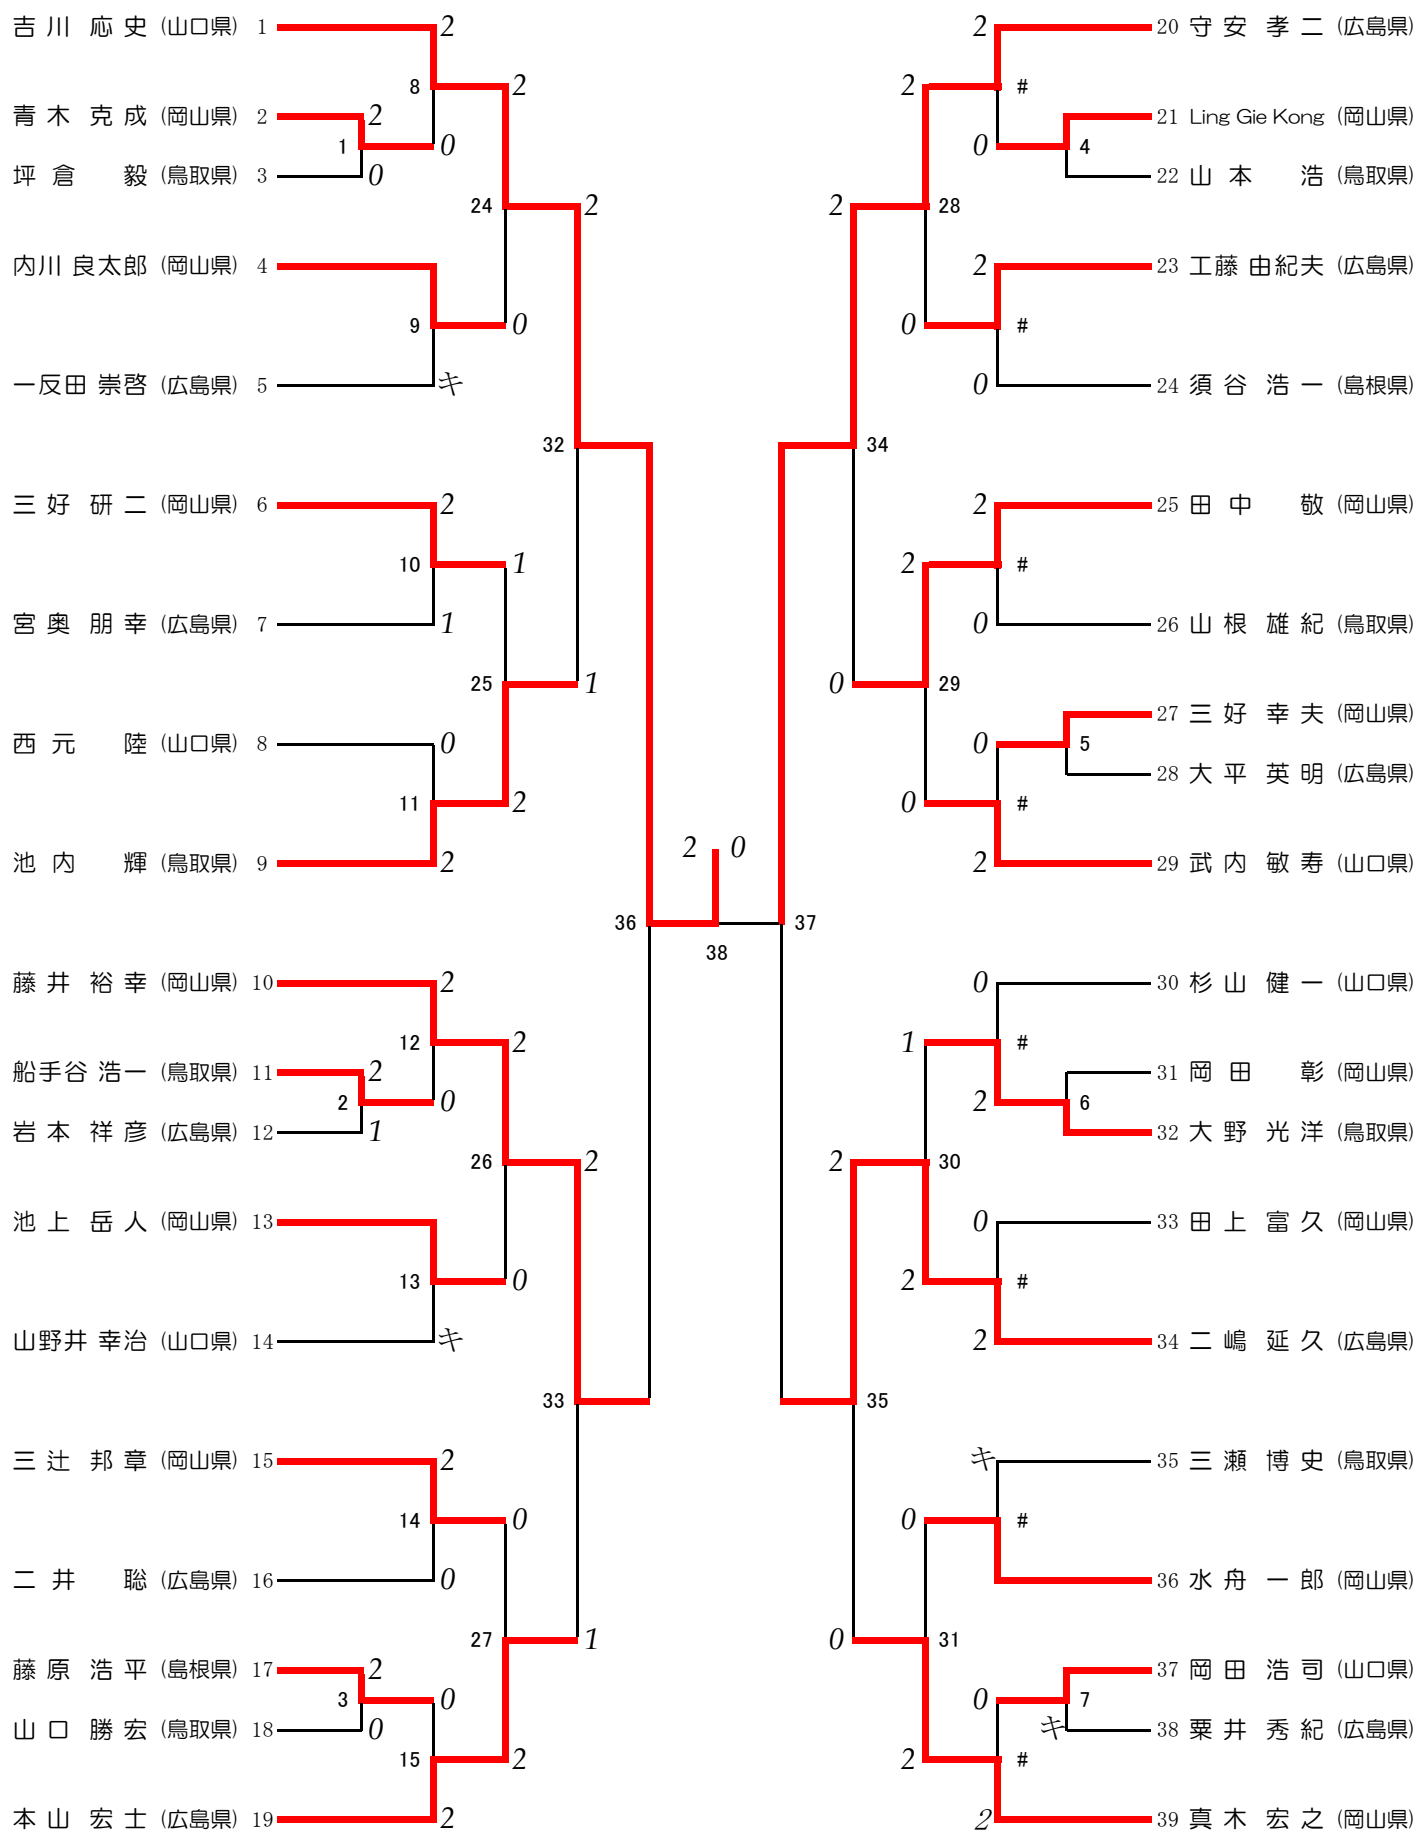

40歳以上男子単 (40MS)