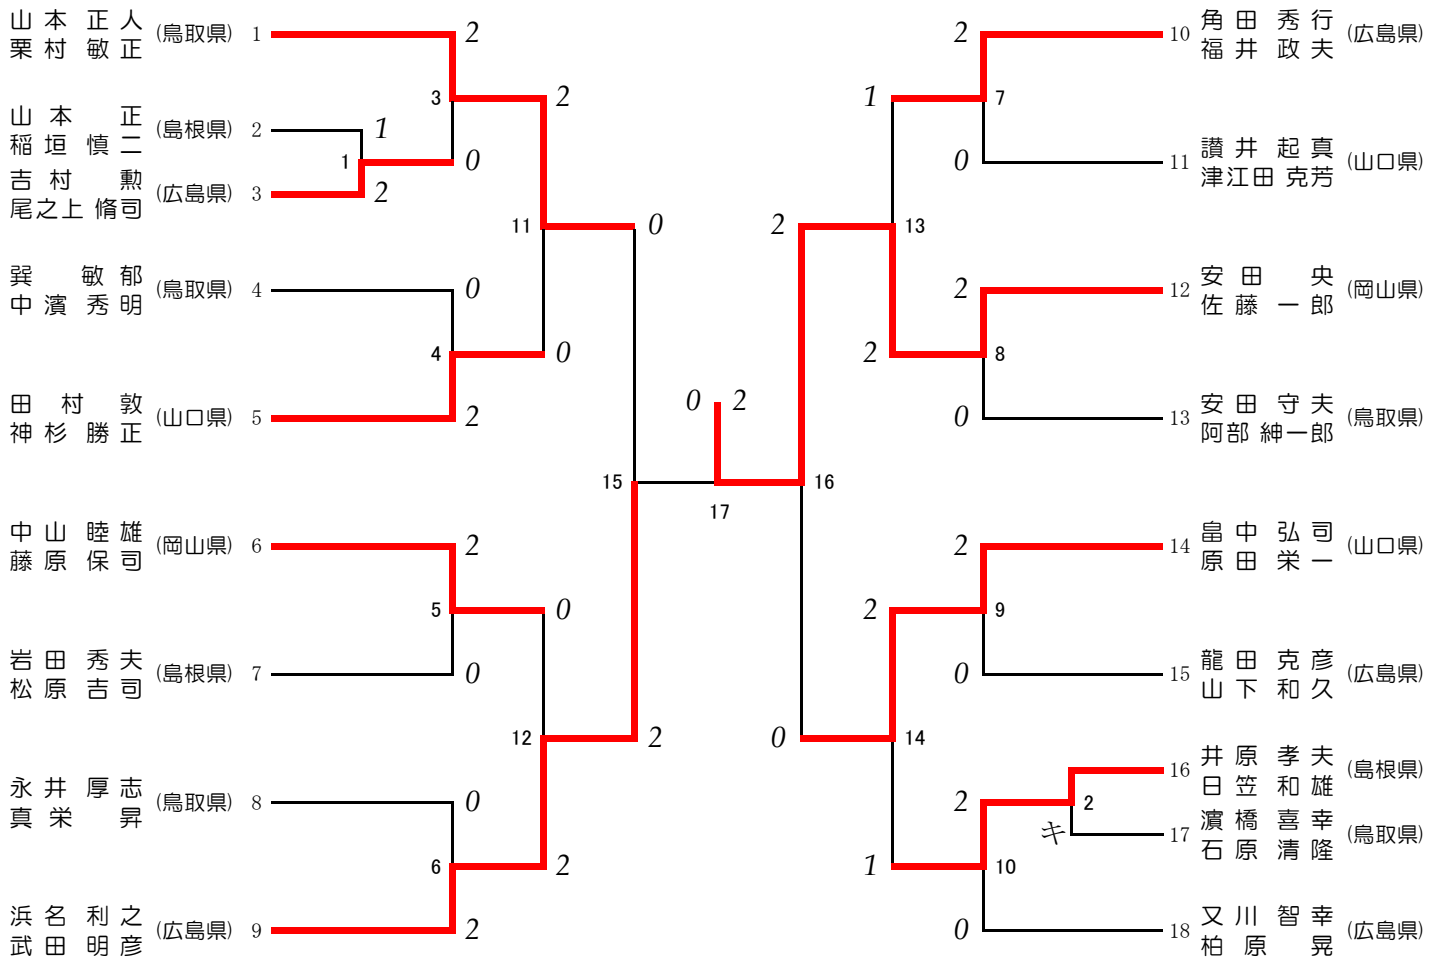

60歳以上男子複 (60MD)