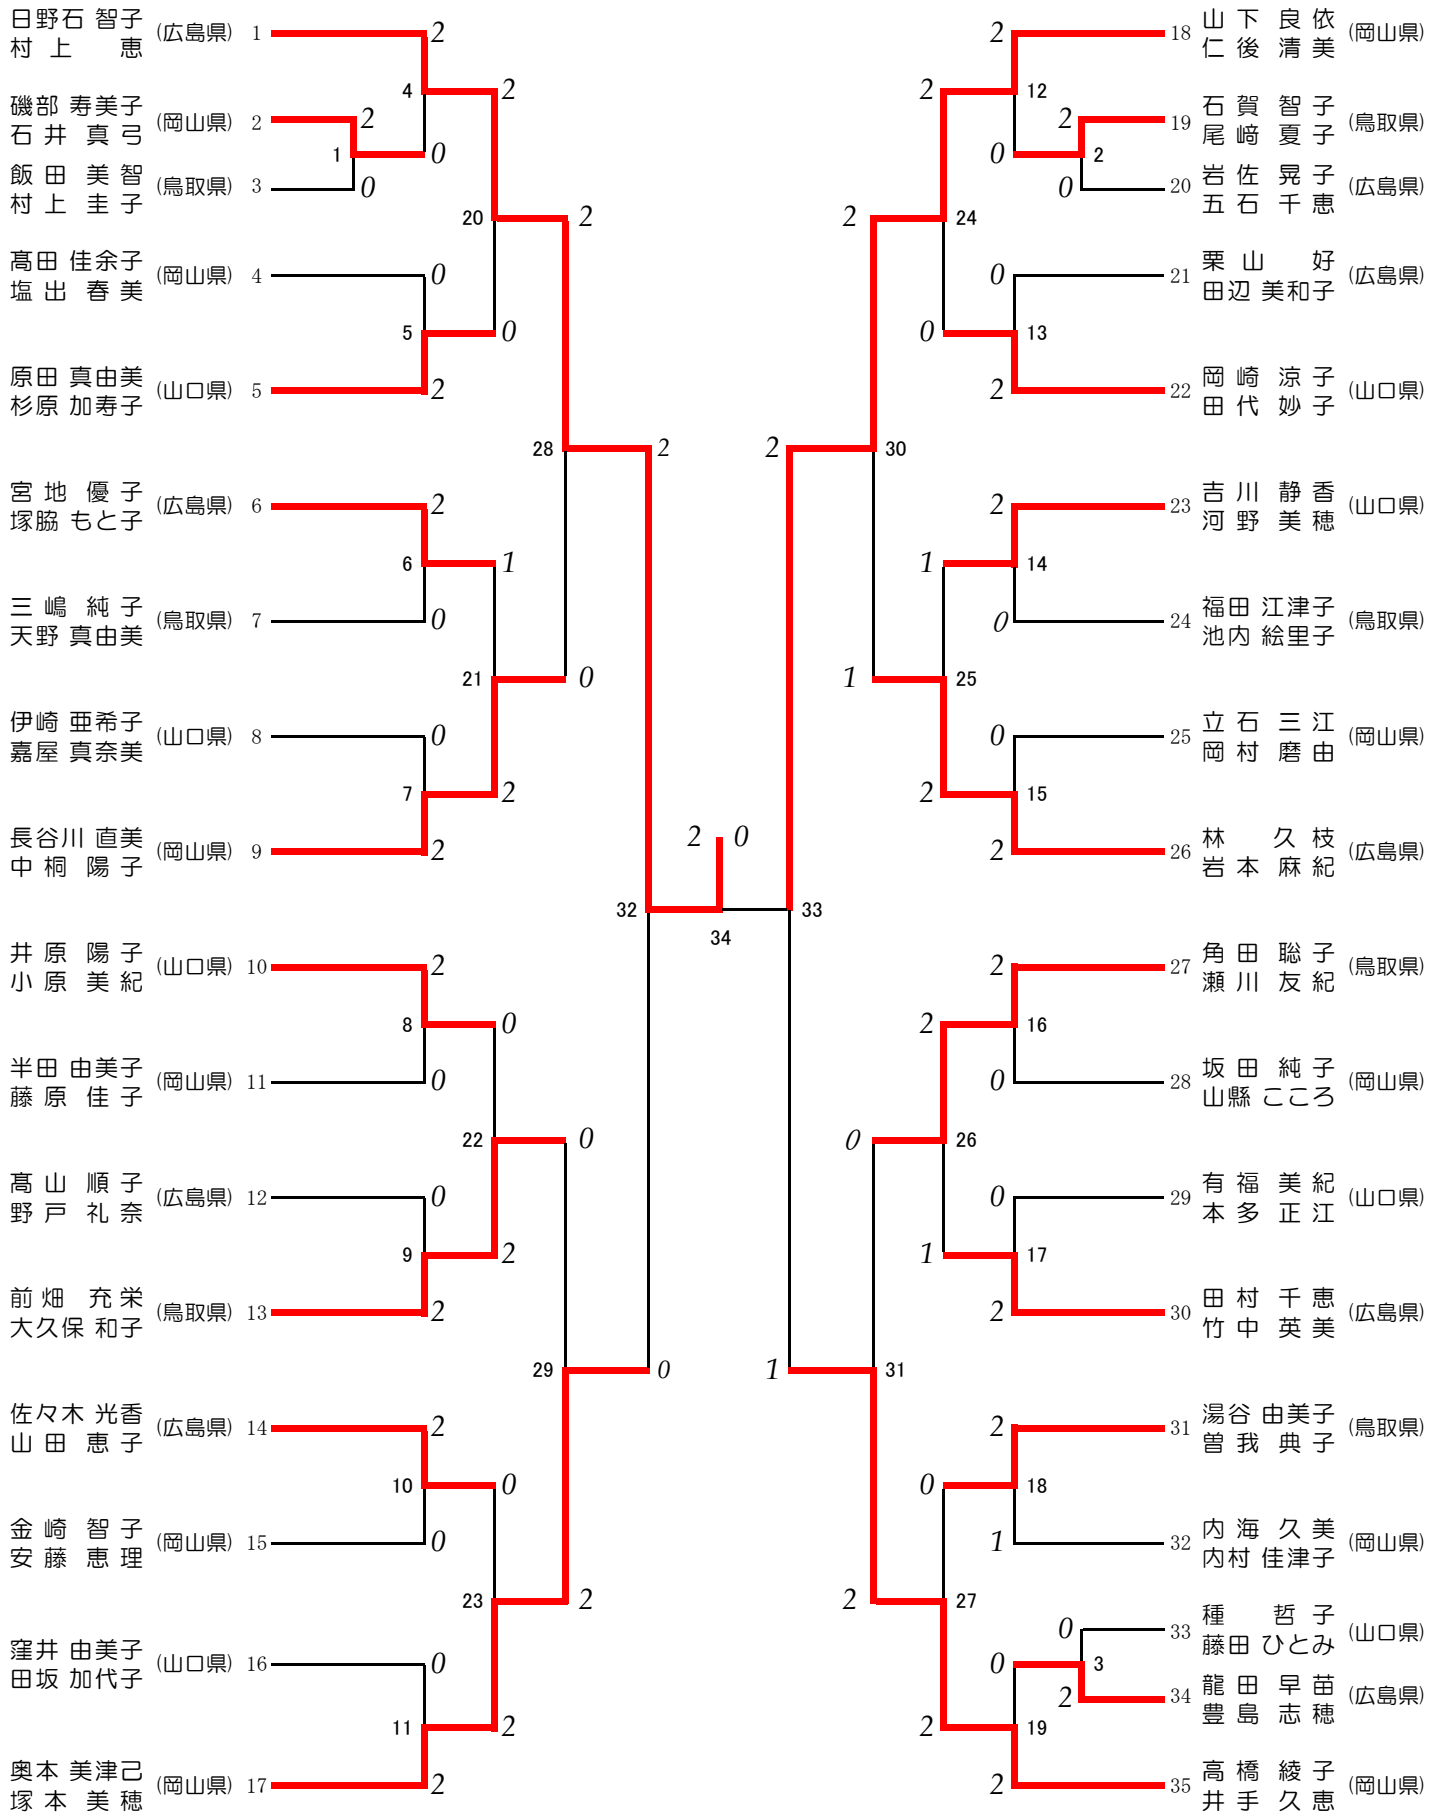

40歳以上女子複 (40WD)