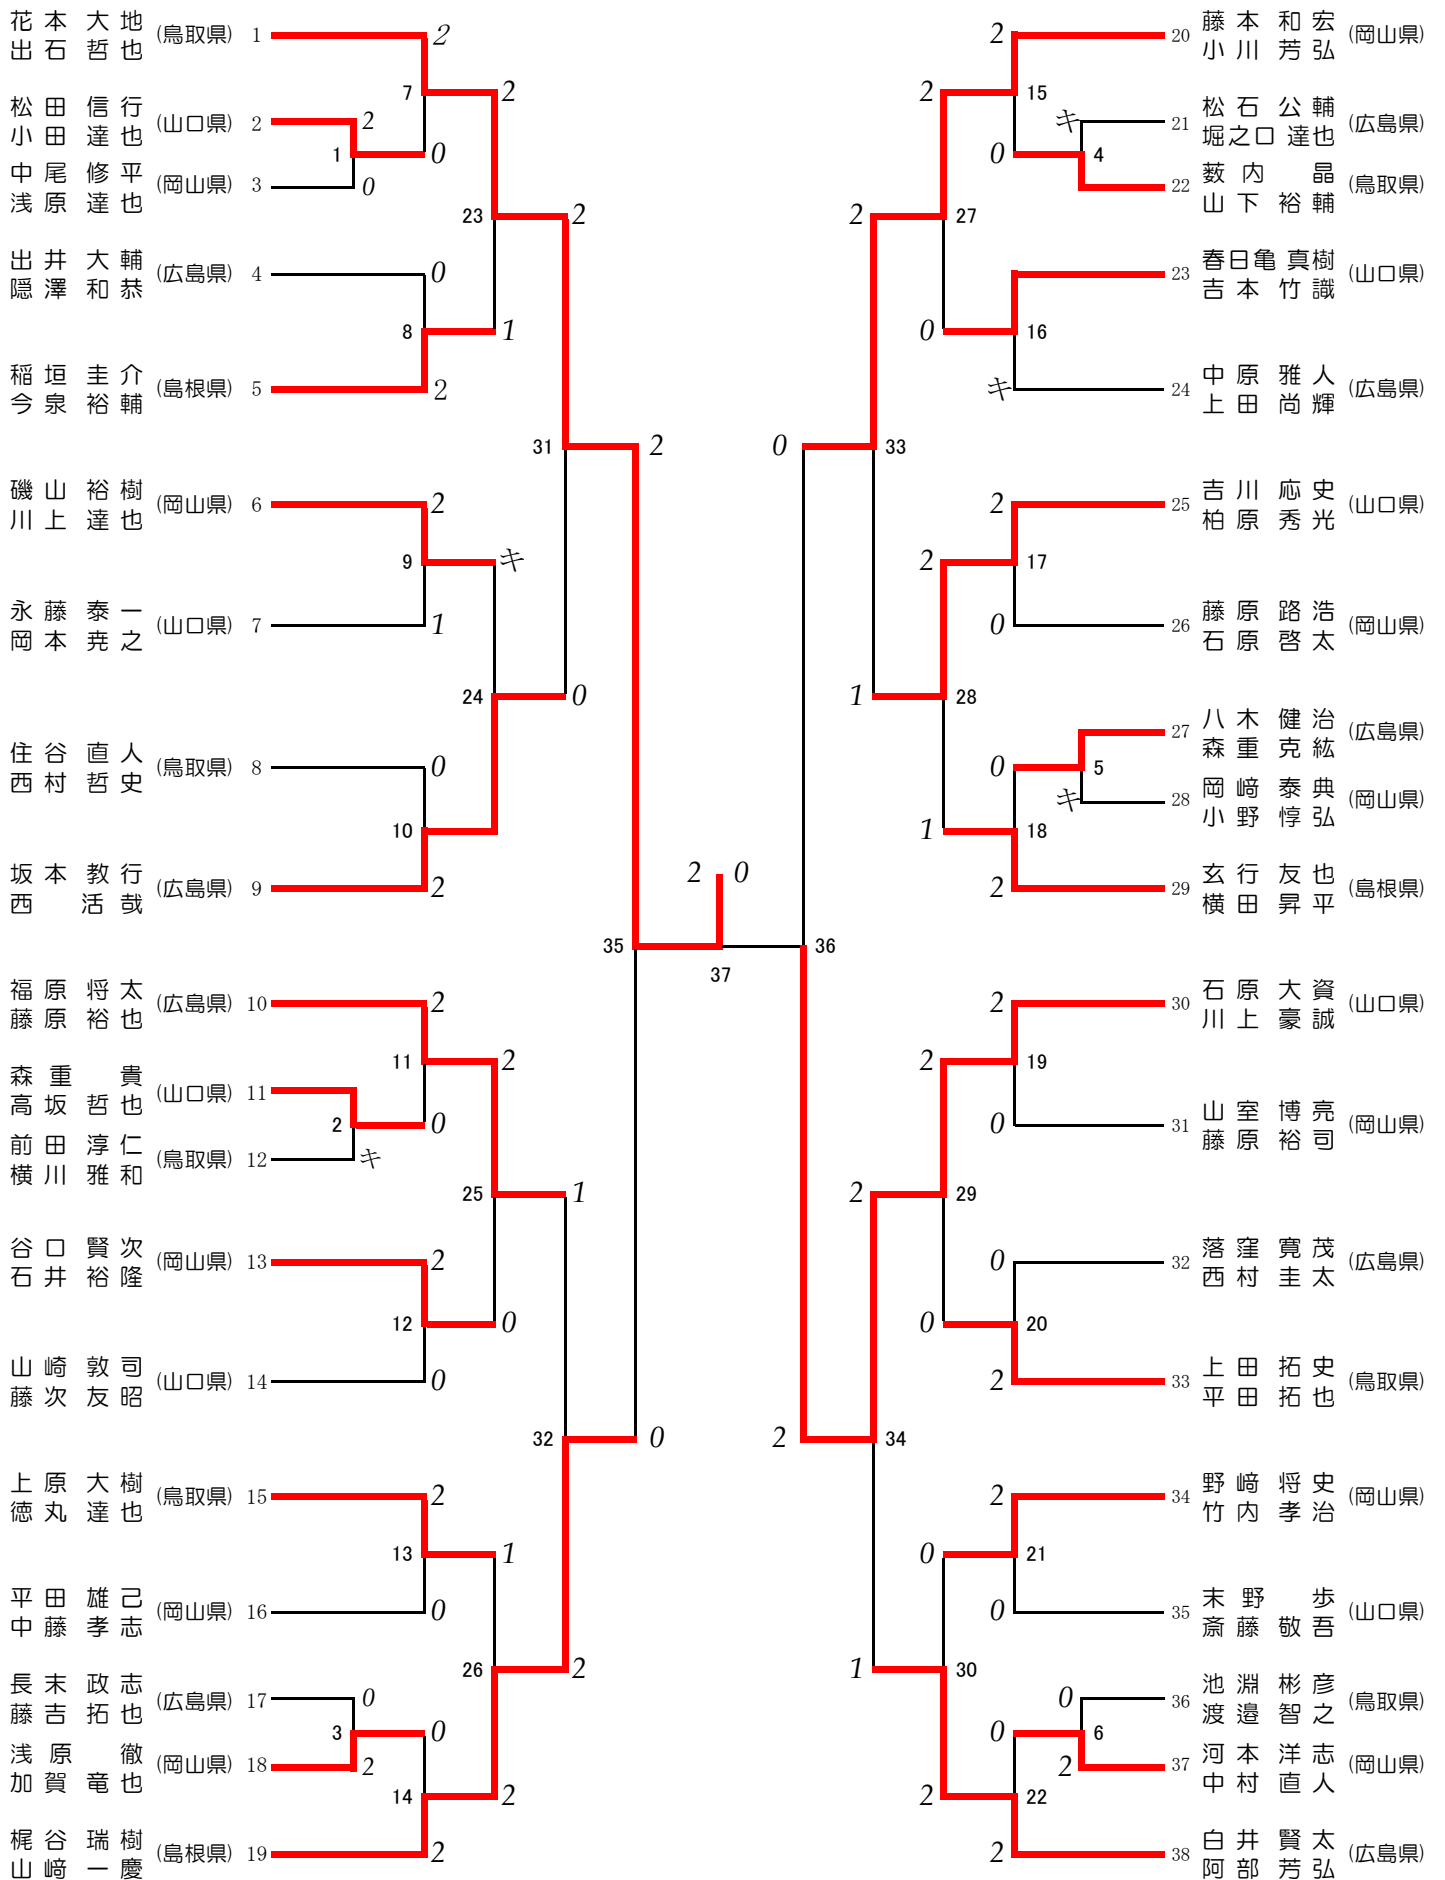

30歳以上男子複 (30MD)