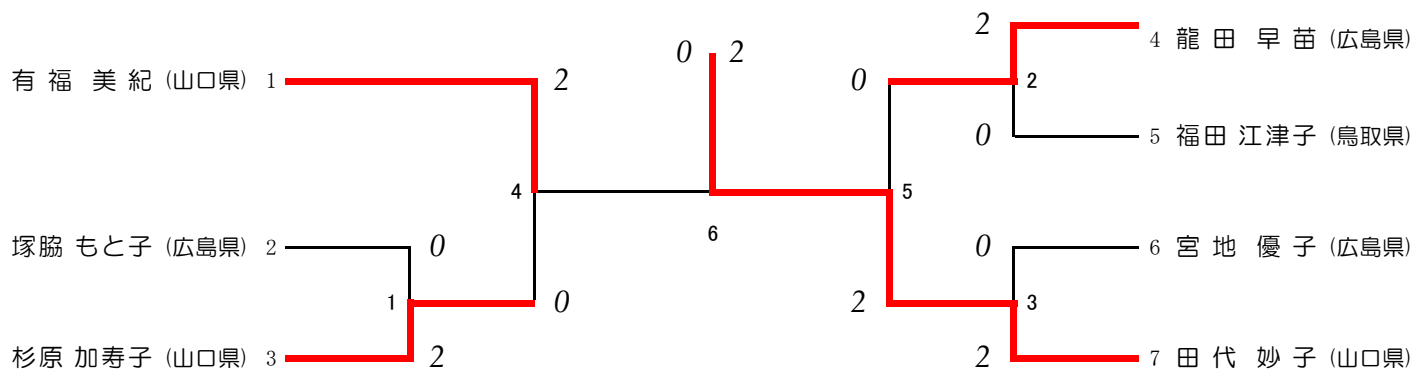

40歳以上女子単 (40WS)