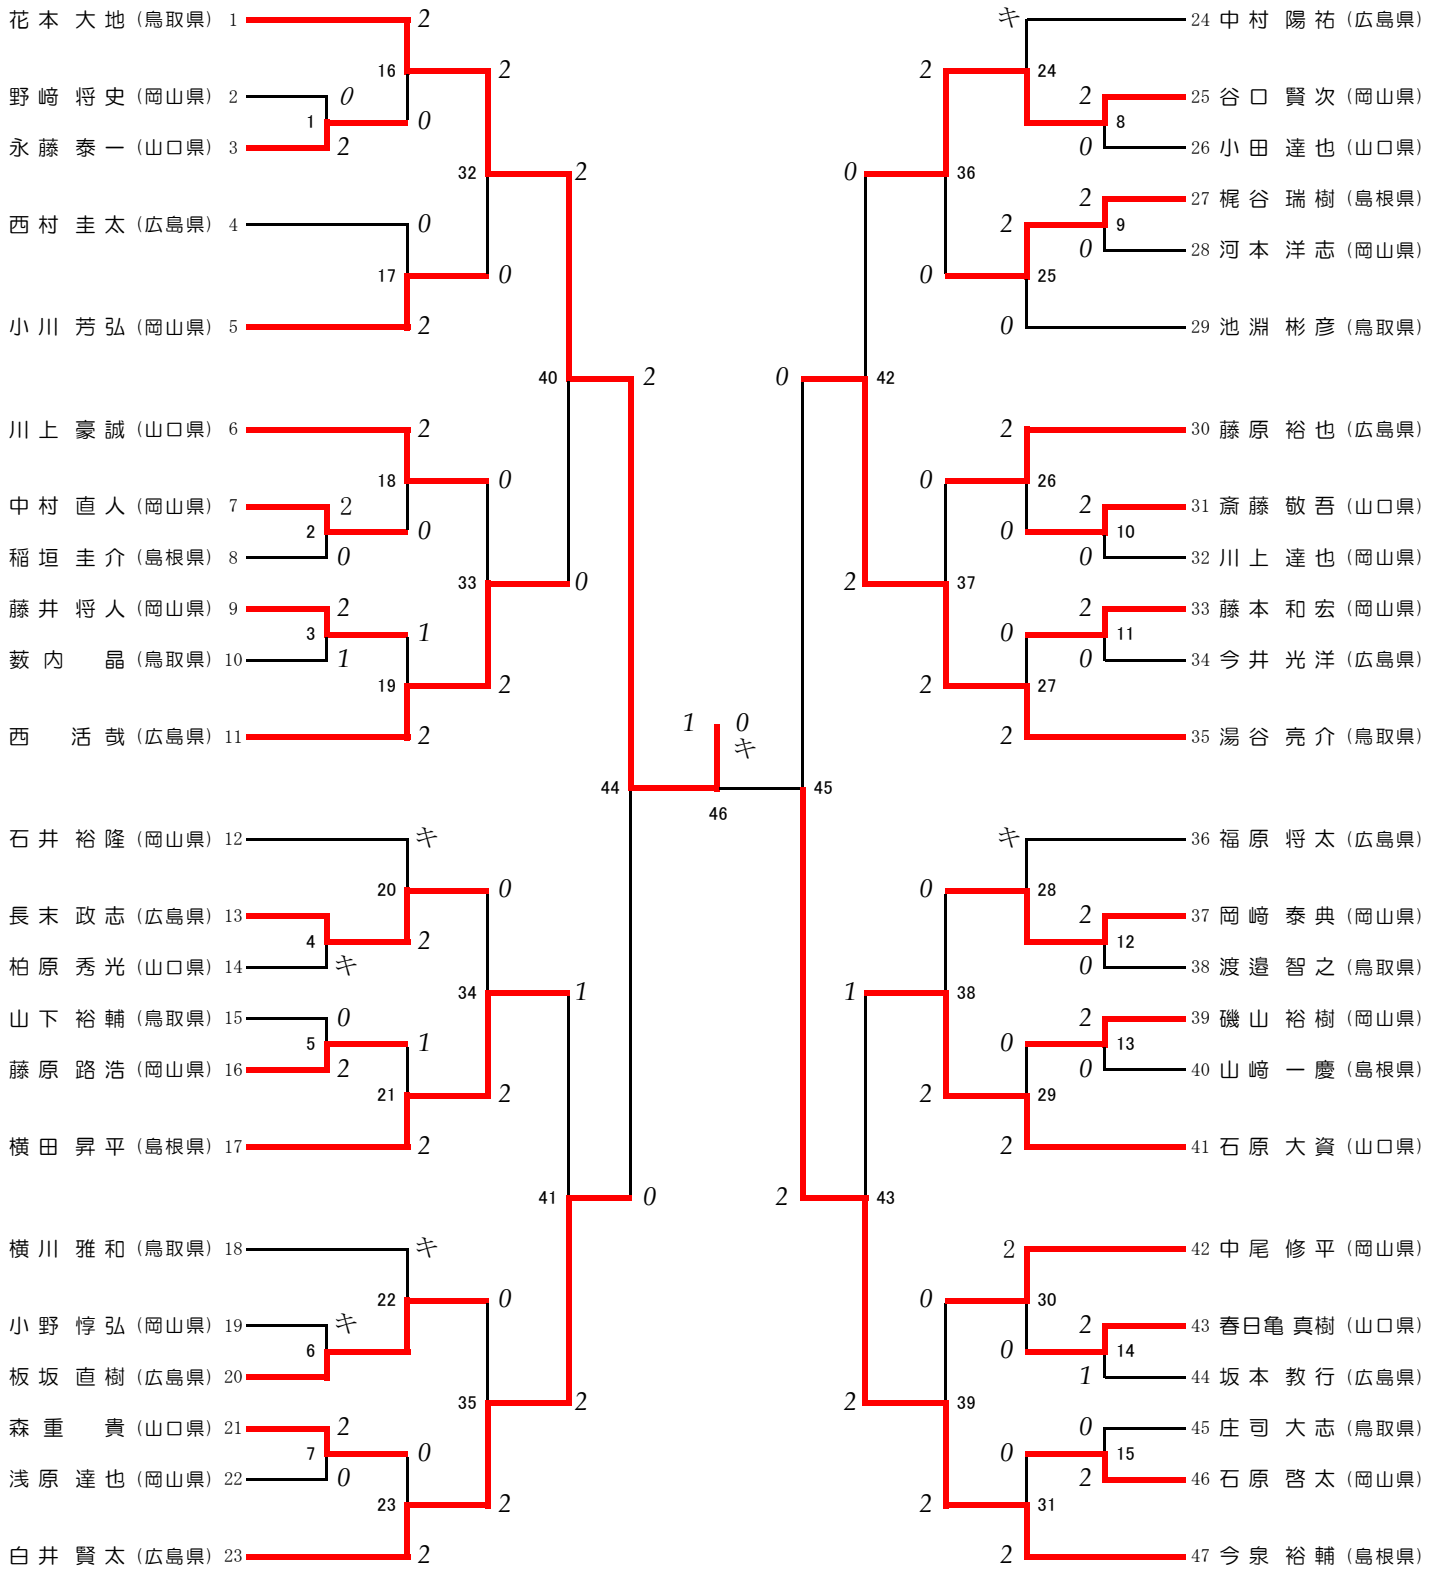

### 30歳以上男子単 (30MS)