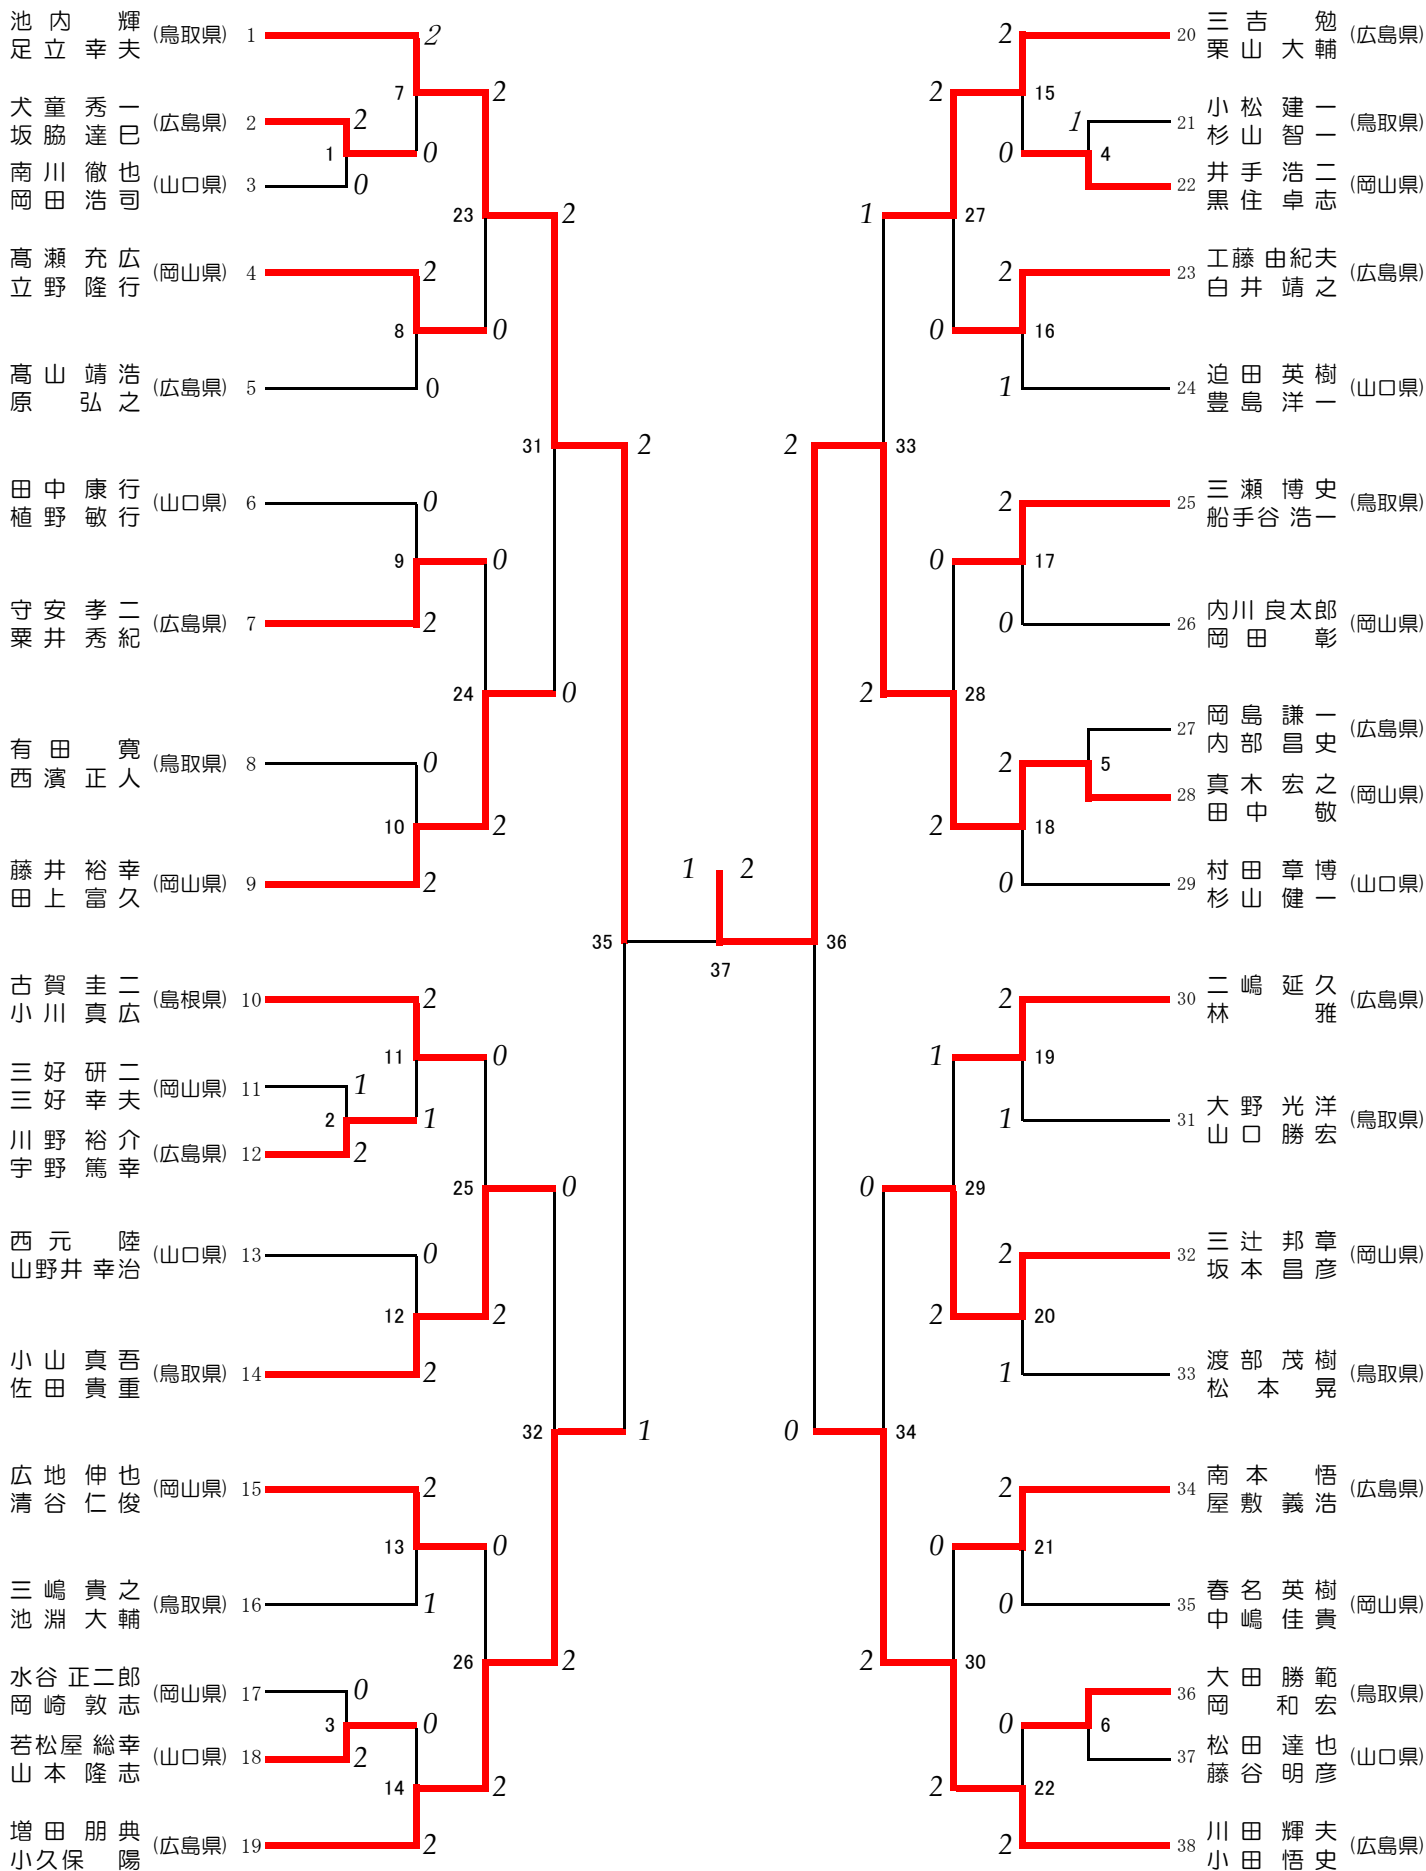

40歳以上男子複 (40MD)