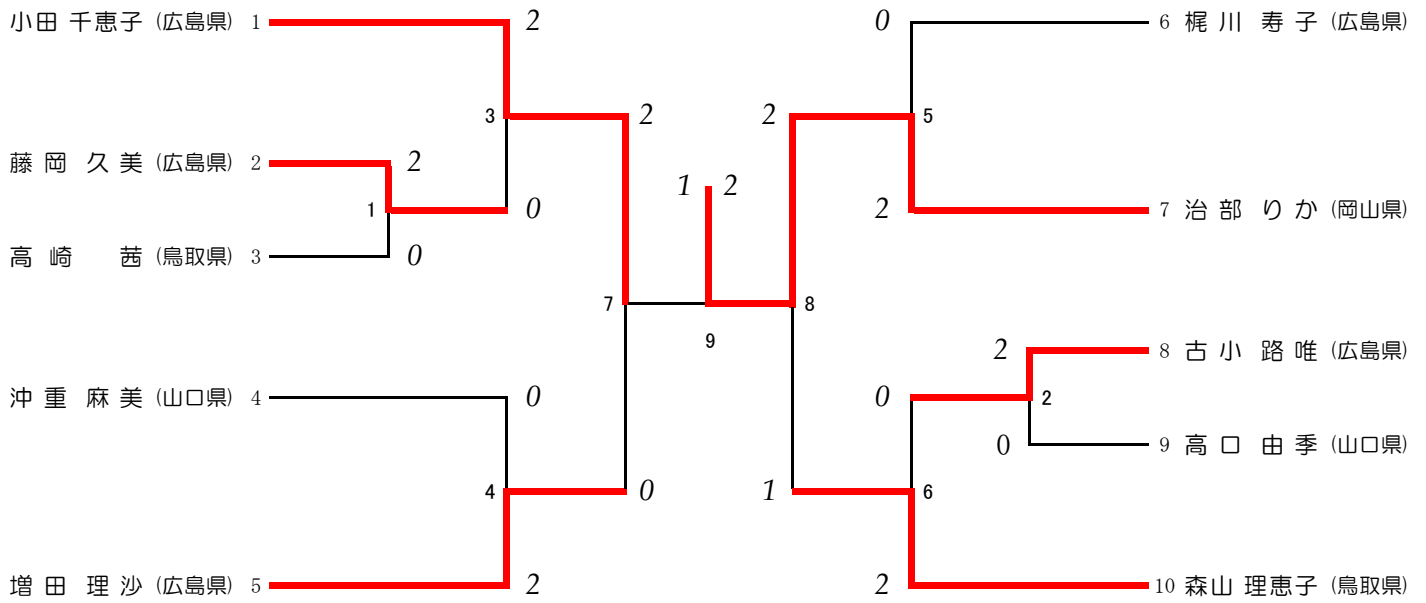

30歳以上女子単 (30WS)