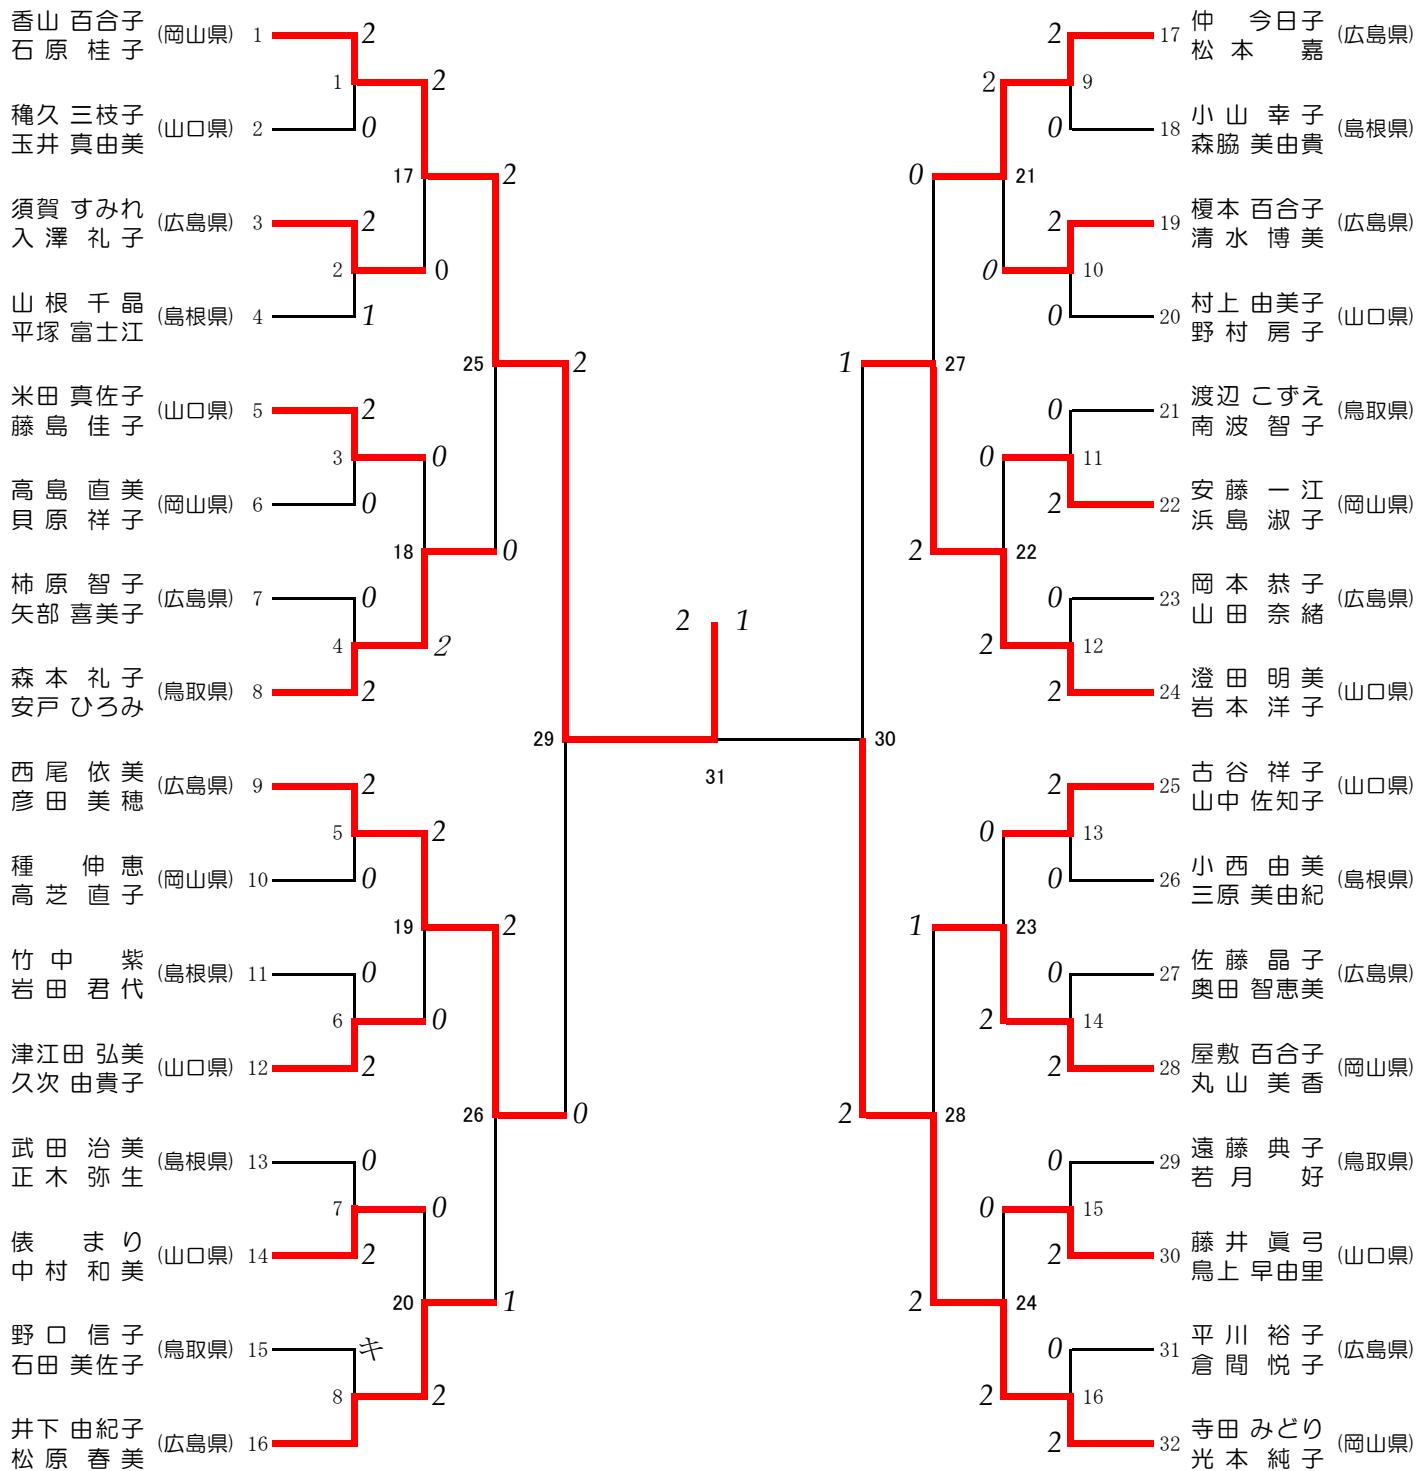

50歳以上女子複 (50WD)