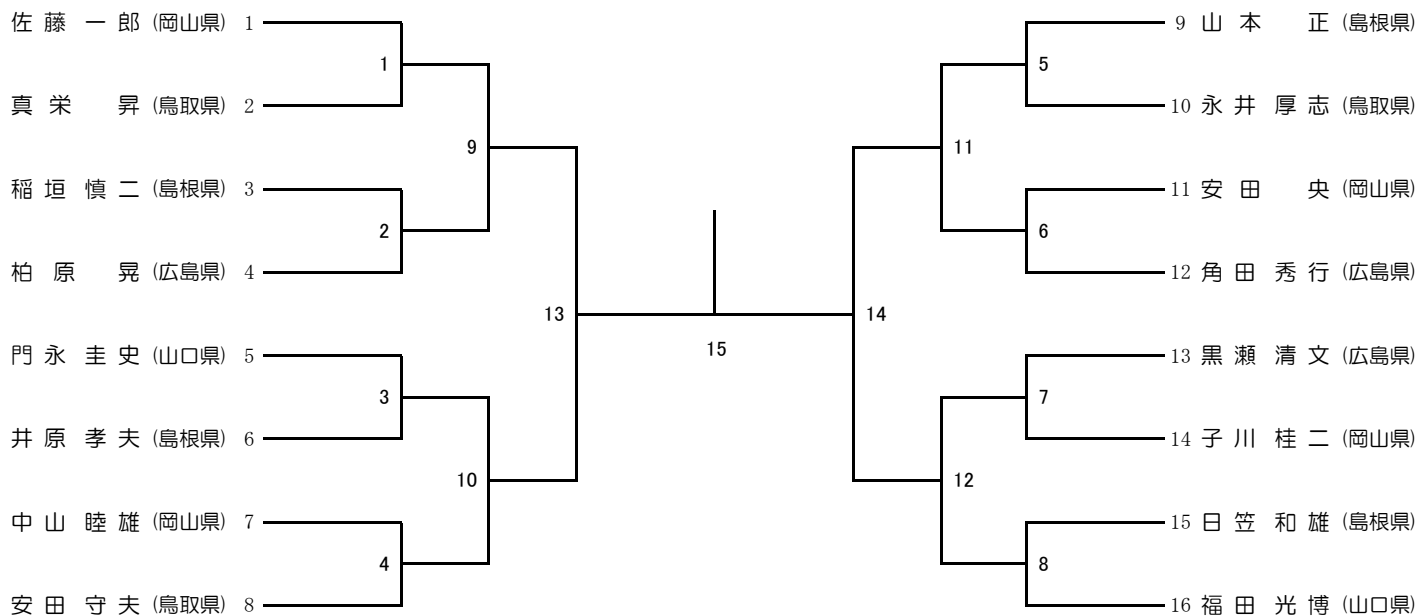

60歳以上男子単 (60MS)