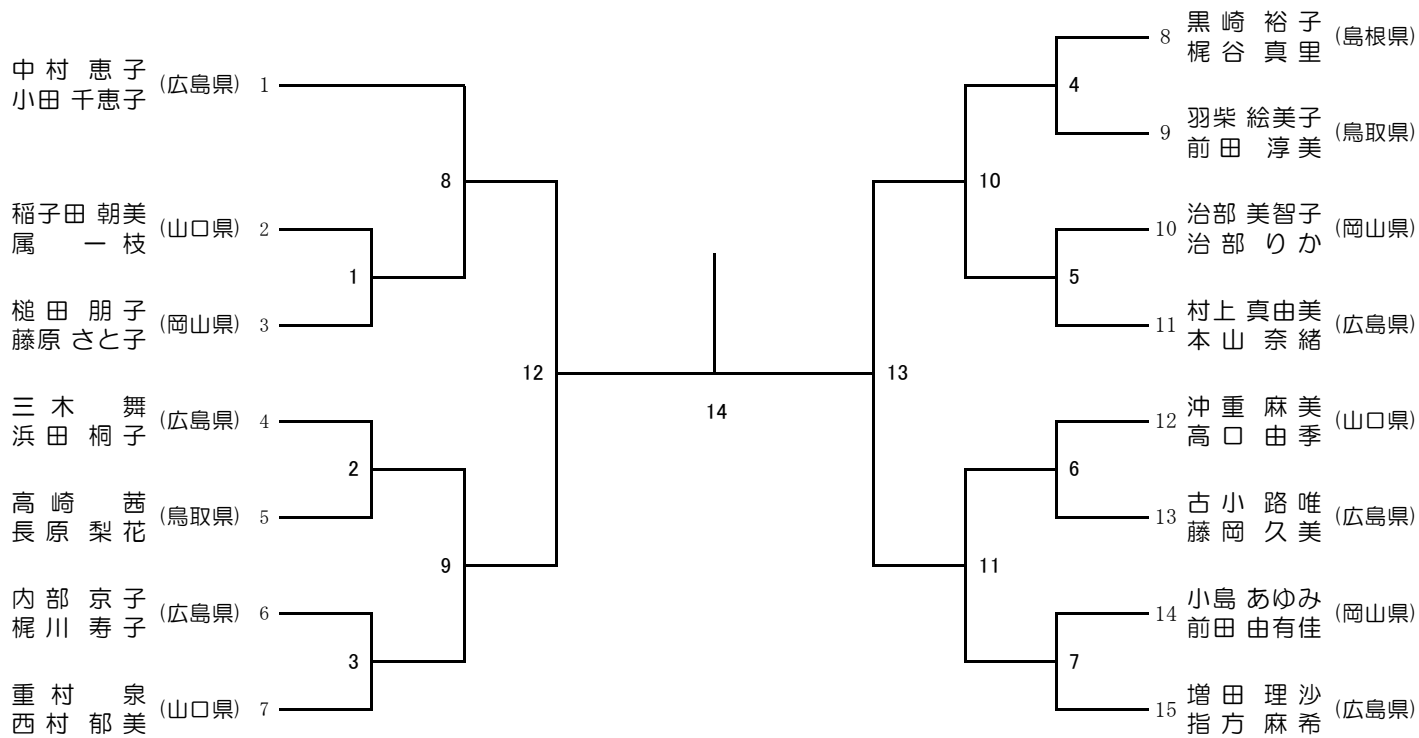

### 30歳以上男子単 (30MS)

### 30歳以上男子複 (30MD)

### 30歳以上女子複 (30WD)