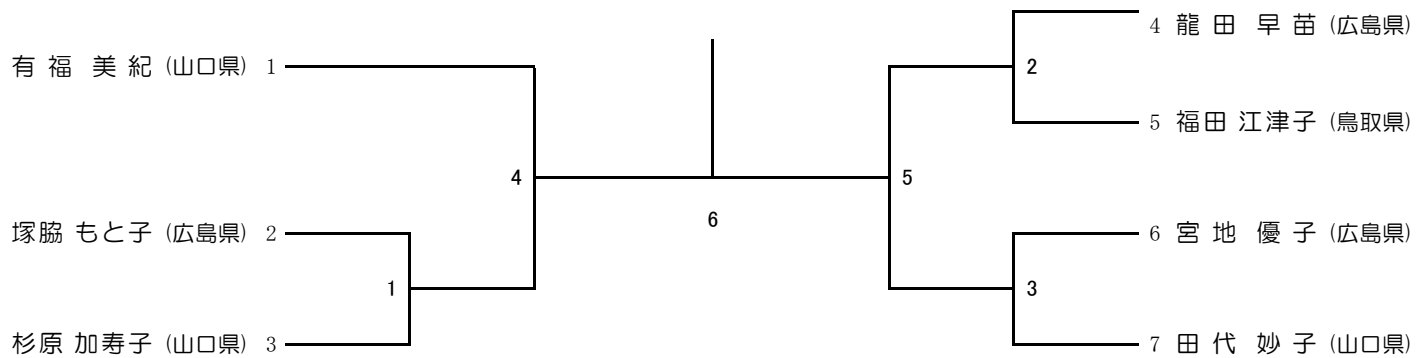

40歳以上女子単 (40WS)