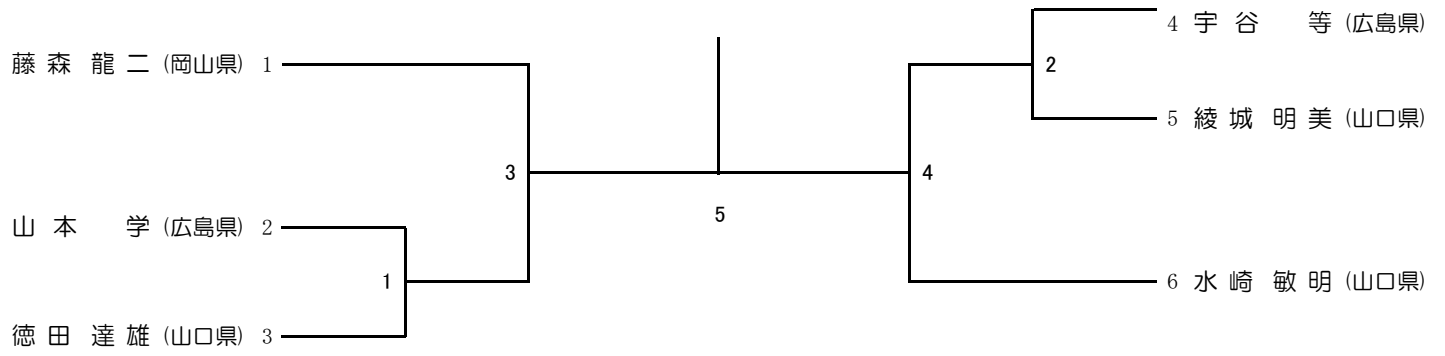

70歳以上男子単 (70MS)