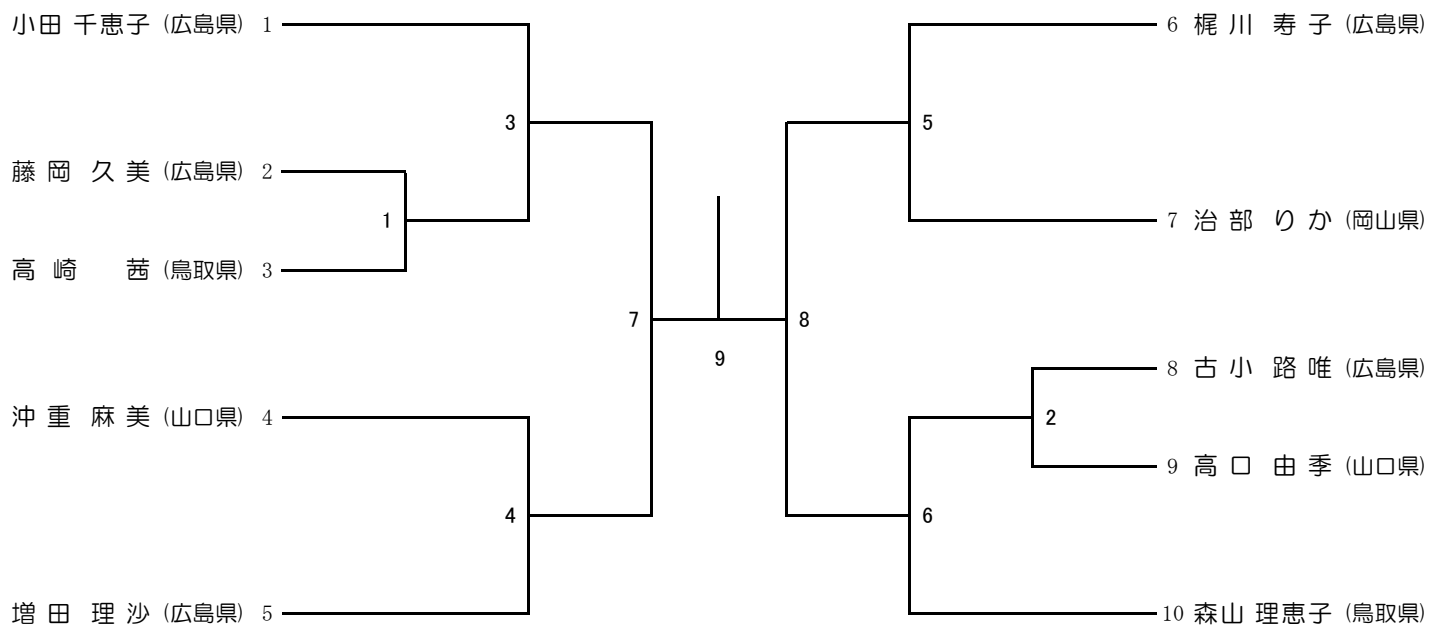

30歳以上女子単 (30WS)